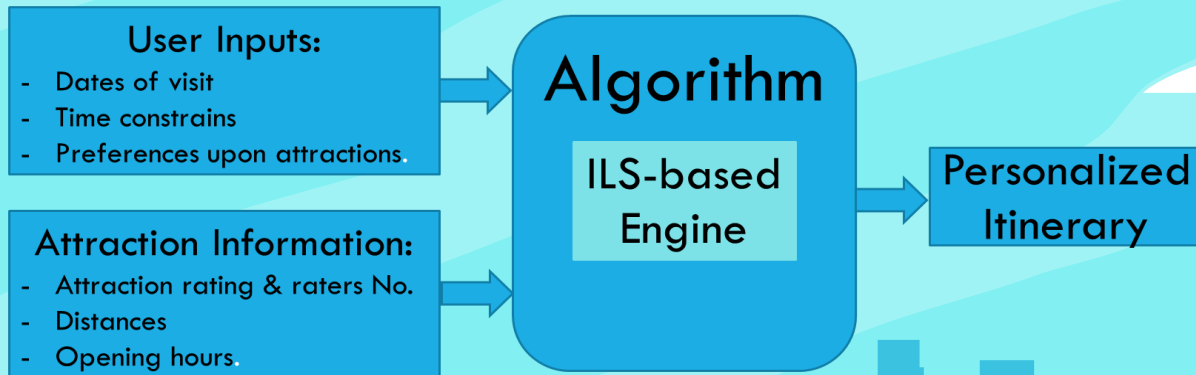

4

סיכום

3

2

1

ארכיטקטורה

אלגוריתם

Easy trip	<u>reco from</u> <u>Tripadvisor</u>	<u>inspirock</u>	<u>TripHobo</u>	<u>Budget Your</u> <u>Trip</u>	
✓	✓	✓	✓	✗	התחלת תכנון טיול מהיר
✓	✓	✓	✓	✓	יעד
✓	✓	✓	✓	✗	תאריכים
✓	✓	✓	✓	✗	סוג ומספר מטיילים
✓	✓	✓	✗	✗	תחומי עניין
✓	✓	✓	✗	✗	Travel vibe
✓	✗	✓	✓	✗	עריכה דינמית
✓	✗	✓	✓	✗	לפי ימים
✓	✗	✓	✓	✗	זמני הגעה
✓	✗	✗	✗	✗	לו"ז ריאלי
✓	✓	✗	✗	✗	בניית מסלול מאפס